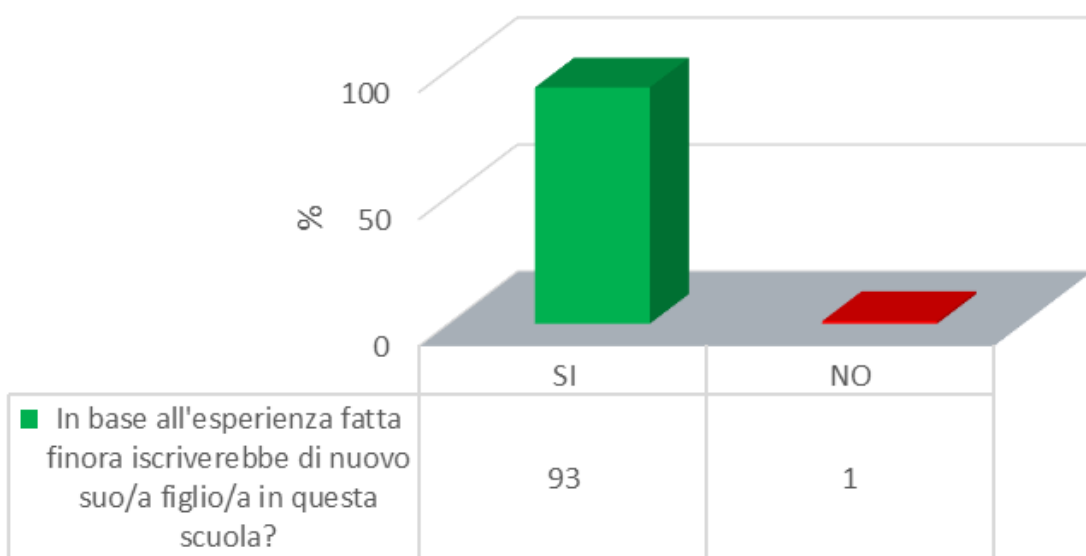

In base all'esperienza fatta finora iscriverebbe di nuovo suo/a figlio/a in questa scuola?