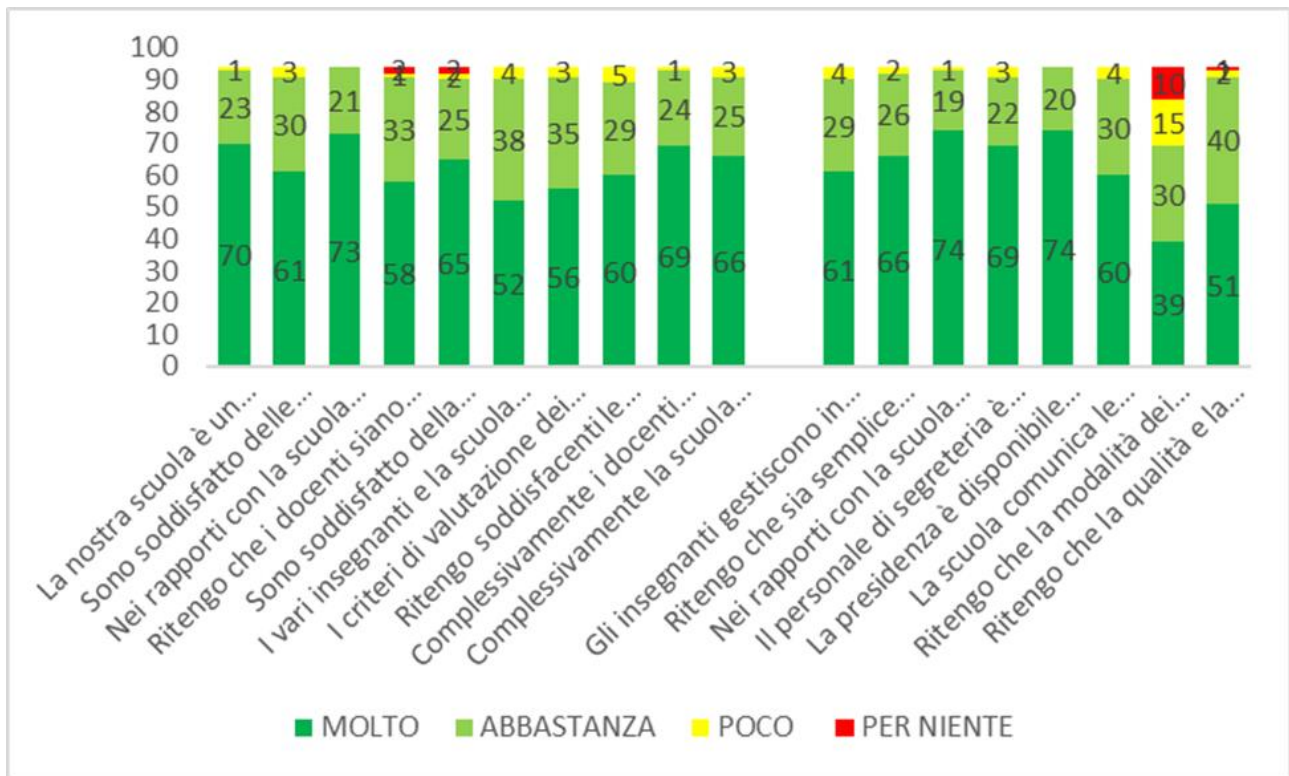

**Scuola “LAURA SANVITALE”
Scuola Primaria Paritaria
Scuola Secondaria I grado Paritaria**

QUESTIONARIO AUTOVALUTAZIONE DI ISTITUTO 2022-2023

Da vari anni proponiamo alle famiglie della nostra scuola varie macro aree di valutazione attraverso un questionario di autovalutazione.

L’adesione delle famiglie è stata piuttosto esigua, ma comunque sufficiente per riflettere su alcuni aspetti dell’attività e insieme ad altri dati di rilevazione ci permette di individuare punti di forza e i punti di miglioramento del servizio, cui dedicare maggiore attenzione il prossimo anno scolastico per progettare percorsi sempre più mirati ed efficaci.

PRIMARIA RISULTATI 2022/2023

In base all'esperienza fatta finora iscriverebbe di nuovo suo/a figlio/a in questa scuola?

SECONDARIA RISULTATI 2022/2023